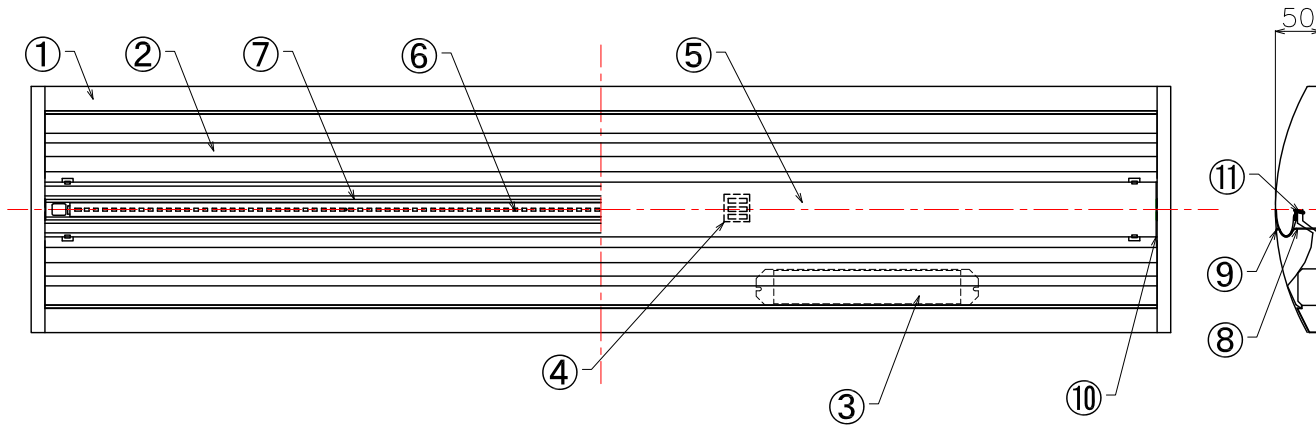

⚠ 警告

本器具は、LED器具です。

⚠ 警告

火災の恐れあり
器具を布や紙等可燃物で覆ったり、火気近傍への取付け禁止。
落下して怪我の恐れあり
カバーやグローブの取付けは指定通り確実にを行うこと。
又、取扱いは必ず丁寧にを行うこと。
落下して怪我（感電・火災）の恐れあり
指定方向以外での取付け禁止。

⚠ 注意

やけどの恐れあり
点灯中や消灯直後は高温です。直接触れないこと。
破損・故障のおそれあり
部品を交換する場合は指定部品以外の使用禁止。
感電・焼損のおそれあり
屋内配線との接続は必ず指定通り行うこと。
指定方向以外での取付け禁止。

△ 安全に関するご注意

※本器具は、5℃～35℃の温度範囲で使用するように設計してあります。
高温で使用すると火災の原因となります。
※一般の屋内用器具です。
屋外や水気・湿気のある所では使用しないで下さい。
絶縁不良による感電の原因となります。
※天井取付け専用器具です。
指定以外での取付けは落下の原因となります。

入力電圧 (V)	AC100-242	相対湿度	85%以下						6	LEDモジュール	1	010M	
入力容量 (VA)	47	力率	高力率	11	落下防止チェーン	1	SS	クロムメッキ	5	PCチューブ	1	PC/ABS 60×24	
出力電流 (A)	0.95A	器具重量	3.1kg	10	PCチューブパッキン	2	シリコンゴム		4	電源端子台	1	WAGO 294	
出力電圧 (V)	DC37V	特記事項		9	保持パネキャップ	4	PVC		3	電源装置	1	外装PC LDI-4010-40	
消費電力 (W)	43w	光源	専用LED	8	PCチューブ保持パネ	2	SUS	白色塗装	2	反射板	1	アルミ合金 0.4t PVDコーティング	
全光束 (lm)	4,000	電源周波数	50/60Hz	7	LED基板固定板	1	アルミ t1.2		1	本体	1	SPCC 0.5t 白色塗装	
13.02.05 新規作成				No	部品名	数	材質	仕上	No	部品名	数	材質	仕上
株式会社 アイゼット				承認	検図	設計製図	SCALE	TITLE					
				技術 130205 吉沢	品証 130205 熊崎	設計 130205 今井	1/5	RQ-KZ101/40 直付型LED照明器具					