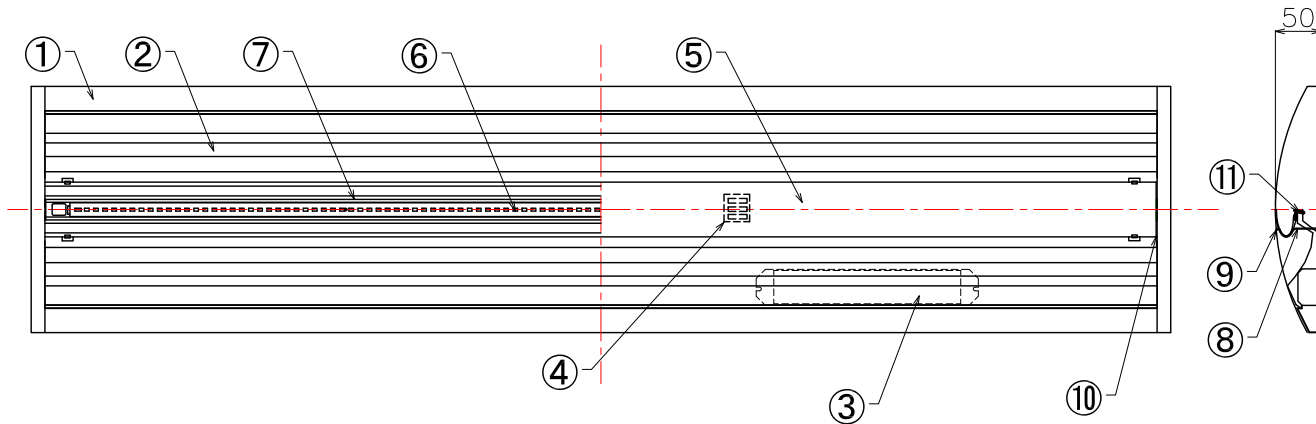

**⚠ 警告**

本器具は、LED器具です。

**⚠ 警告**

火災の恐れあり  
器具を布や紙等可燃物で覆ったり、火気近傍への取付け禁止。  
落下して怪我の恐れあり  
カバーやグローブの取付けは指定通り確実にすること。  
又、取扱いは必ず丁寧にすること。  
落下して怪我（感電・火災）の恐れあり  
指定方向以外での取り付け禁止。

**⚠ 注意**

やけどの恐れあり  
点灯中や消灯直後は高温です。直接触れないこと。  
破損・故障のおそれあり  
部品を交換する場合は指定部品以外の使用禁止。  
感電・焼損のおそれあり  
屋内配線との接続は必ず指定通り行うこと。  
指定方向以外での取り付け禁止。

**△ 安全に関するご注意**

※本器具は、5℃～35℃の温度範囲で使用するように設計してあります。  
高温で使用すると火災の原因となります。  
※一般の屋内用器具です。  
屋外や水気・湿気のある所では使用しないで下さい。  
絶縁不良による感電の原因となります。  
※天井取付け専用器具です。  
指定以外での取付けは落下の原因となります。

入力電圧 (V)	AC100-242	相対湿度	85%以下					6	LEDモジュール	1	010M		
入力容量 (VA)	24	力率	高力率	11	落下防止チェーン	1	SS	5	PCチューブ	1	PC/ABS 60×24		
出力電流 (A)	0.52A	器具重量	3.1kg	10	PCチューブパッキン	2	シリコンゴム	4	電源端子台	1	WAGO 294		
出力電圧 (V)	DC37V	特記事項		9	保持パネキャップ	4	PVC	3	電源装置	1	外装PC LDI-4010-20		
消費電力 (W)	21w	光源	専用LED	8	PCチューブ保持パネ	2	SUS	2	反射板	1	アルミ合金 0.4t PVDコーティング		
全光束 (lm)	2,000	電源周波数	50/60Hz	7	LED基板固定板	1	アルミ t1.2	1	本体	1	SPCC 0.5t 白色塗装		
13.02.05 新規作成				No	部品名	数	材質	仕上	No	部品名	数	材質	仕上
<b>株式会社 アイゼット</b>				承認	検図	設計製図	SCALE	TITLE					
				技術 130205 吉沢	品証 130205 熊崎	設計 130205 今井	1/5	RQ-KZ101/20 直付型LED照明器具					